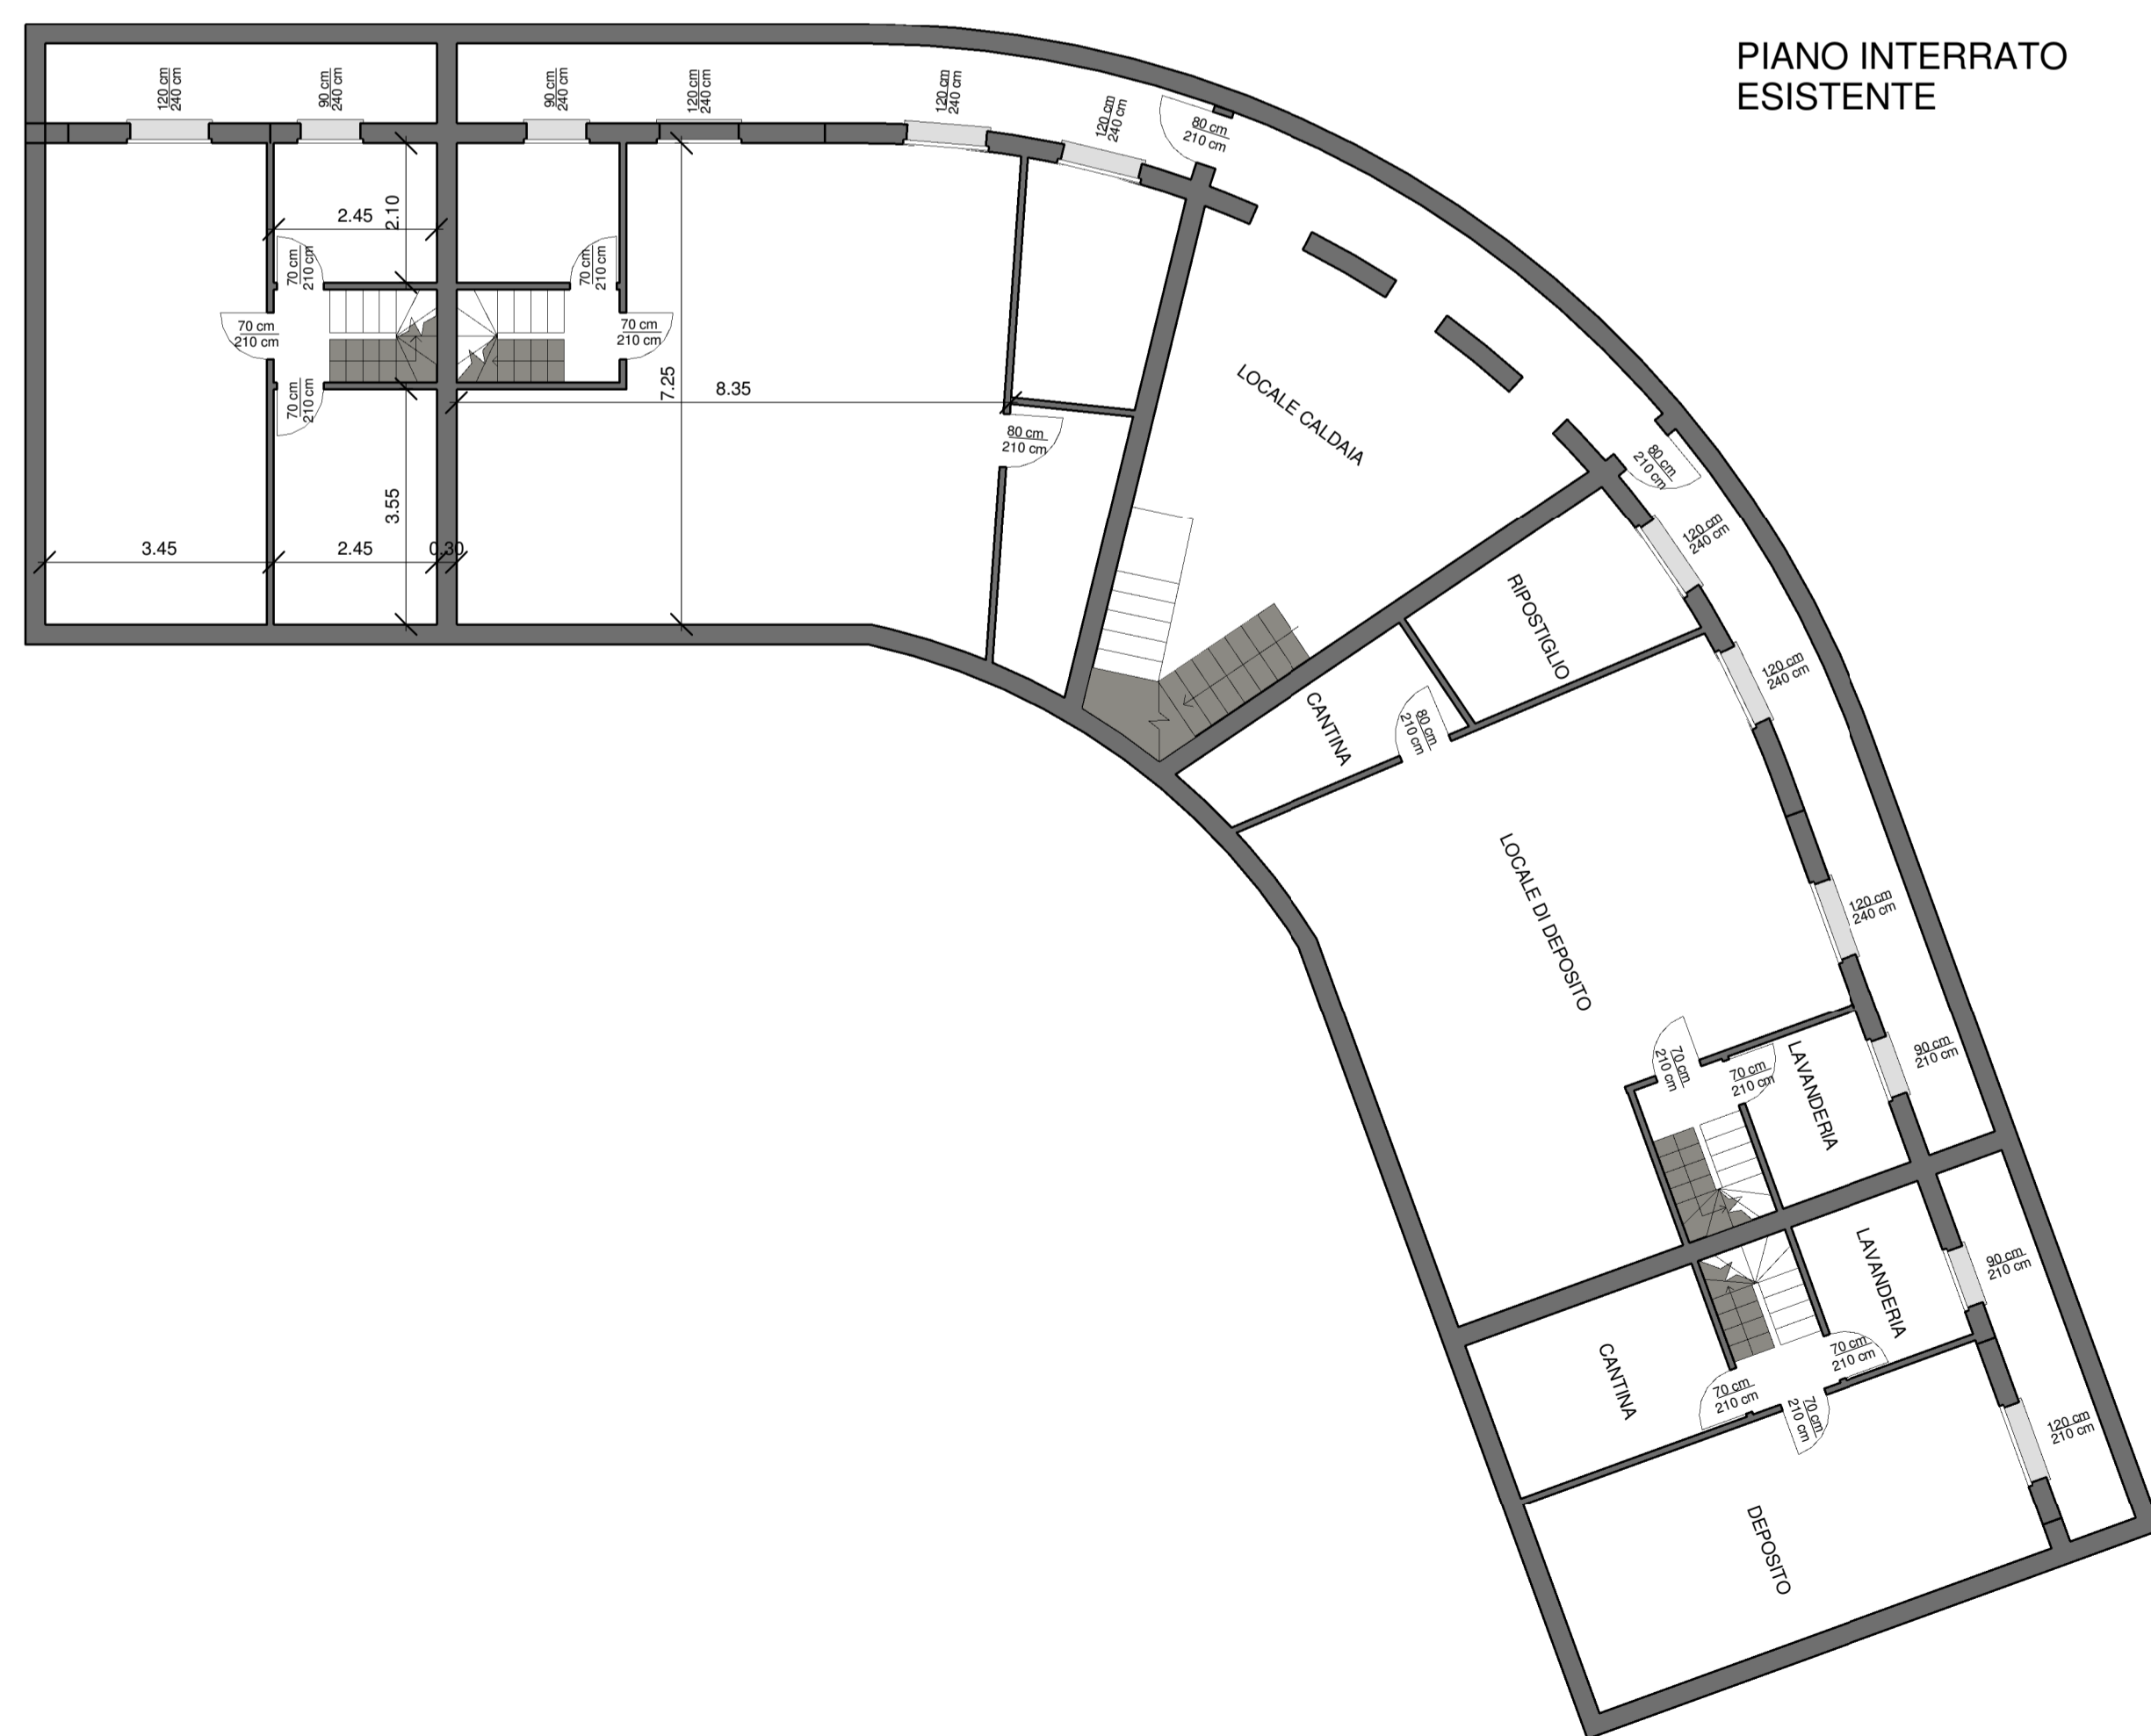

PIANO INTERRATO
ESISTENTE

PIANO INTERRATO
COMPARATIVA

PIANO INTERRATO
PROGETTO

STUDIO DI ARCHITETTURA MARFORIO DANIELA - via Portici 18 Lesa			
OGGETTO: variante in corso d'opera PDC 05/2010 intestato a Marforio Angela, Giuseppe, Daniela, Gian Piero e Maria Teresa			TAVOLA
PIANTE PIANO INTERRATO	SCALA 1:100	DATA 12/2011	1