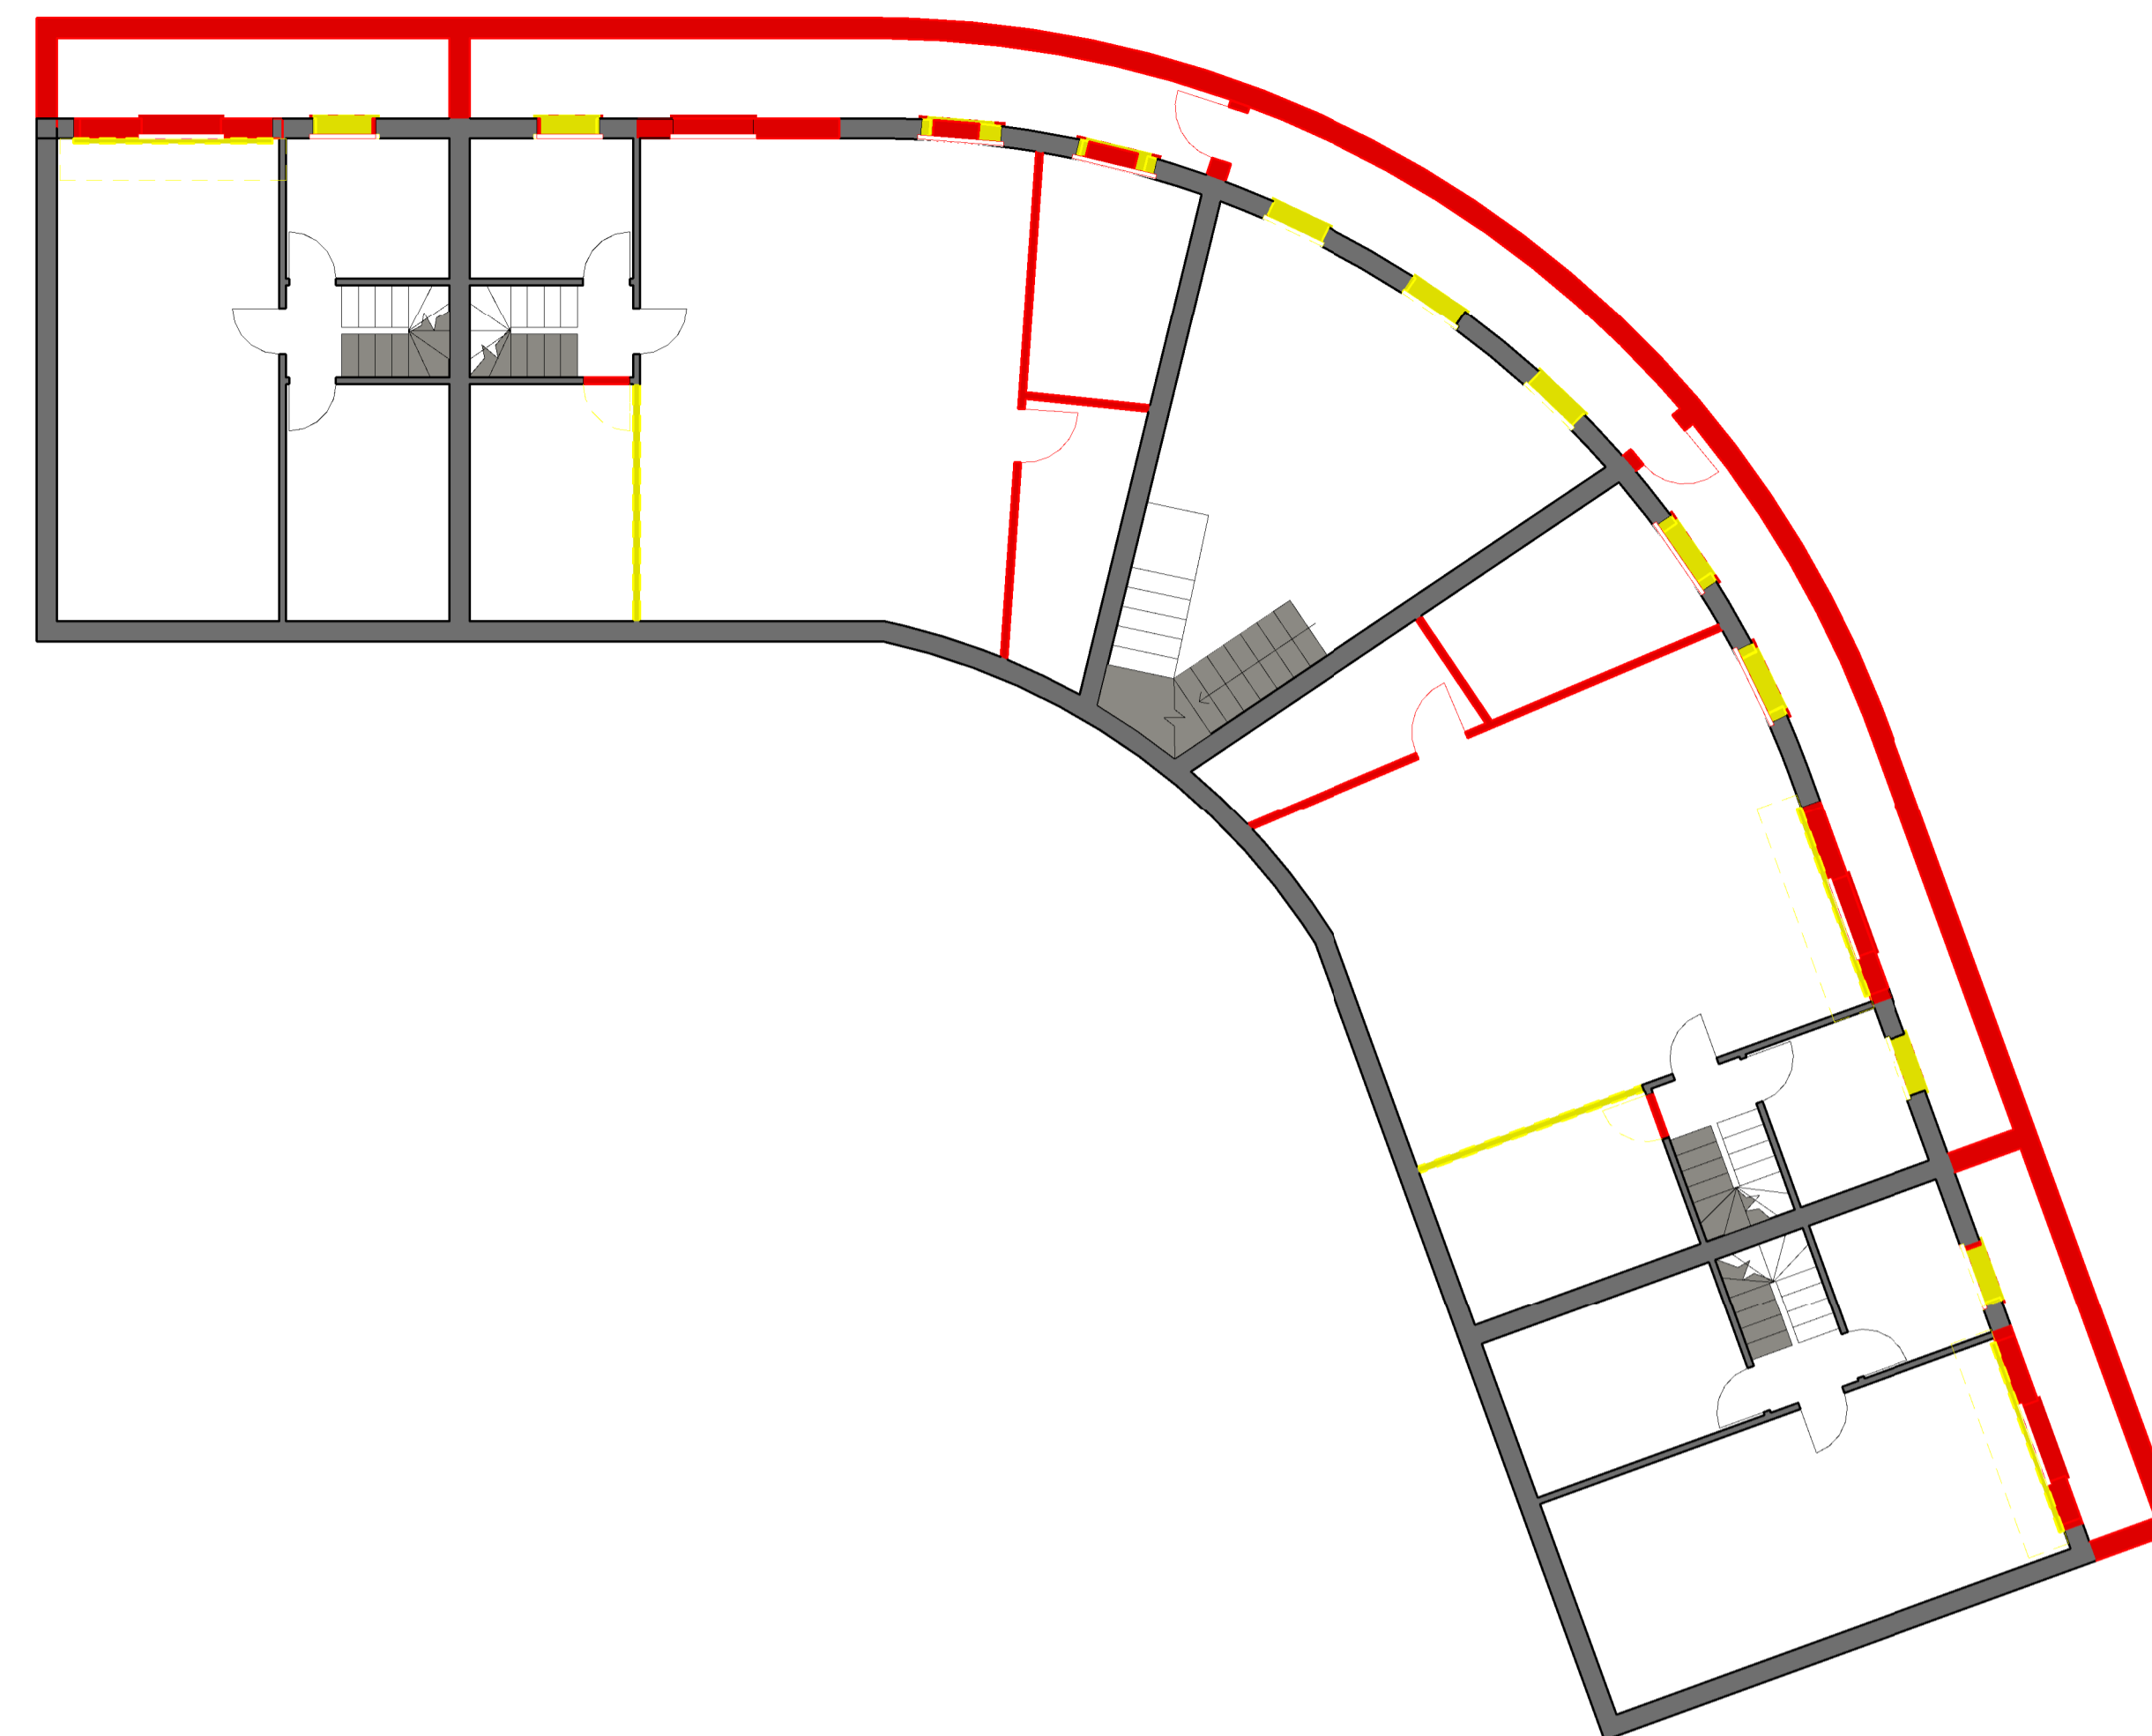

PIANO INTERRATO
ESISTENTE

PIANO INTERRATO
COMPARATIVA

PIANO INTERRATO
PROGETTO

STUDIO DI ARCHITETTURA MARFORIO DANIELA - via Portici 18 Lesa			
OGGETTO: variante in corso d'opera PDC 05/2010 intestato a Marforio Angela, Giuseppe, Daniela, Gian Piero e Maria Teresa			TAVOLA
PIANTE PIANO INTERRATO	SCALA 1:100	DATA 12/2011	1